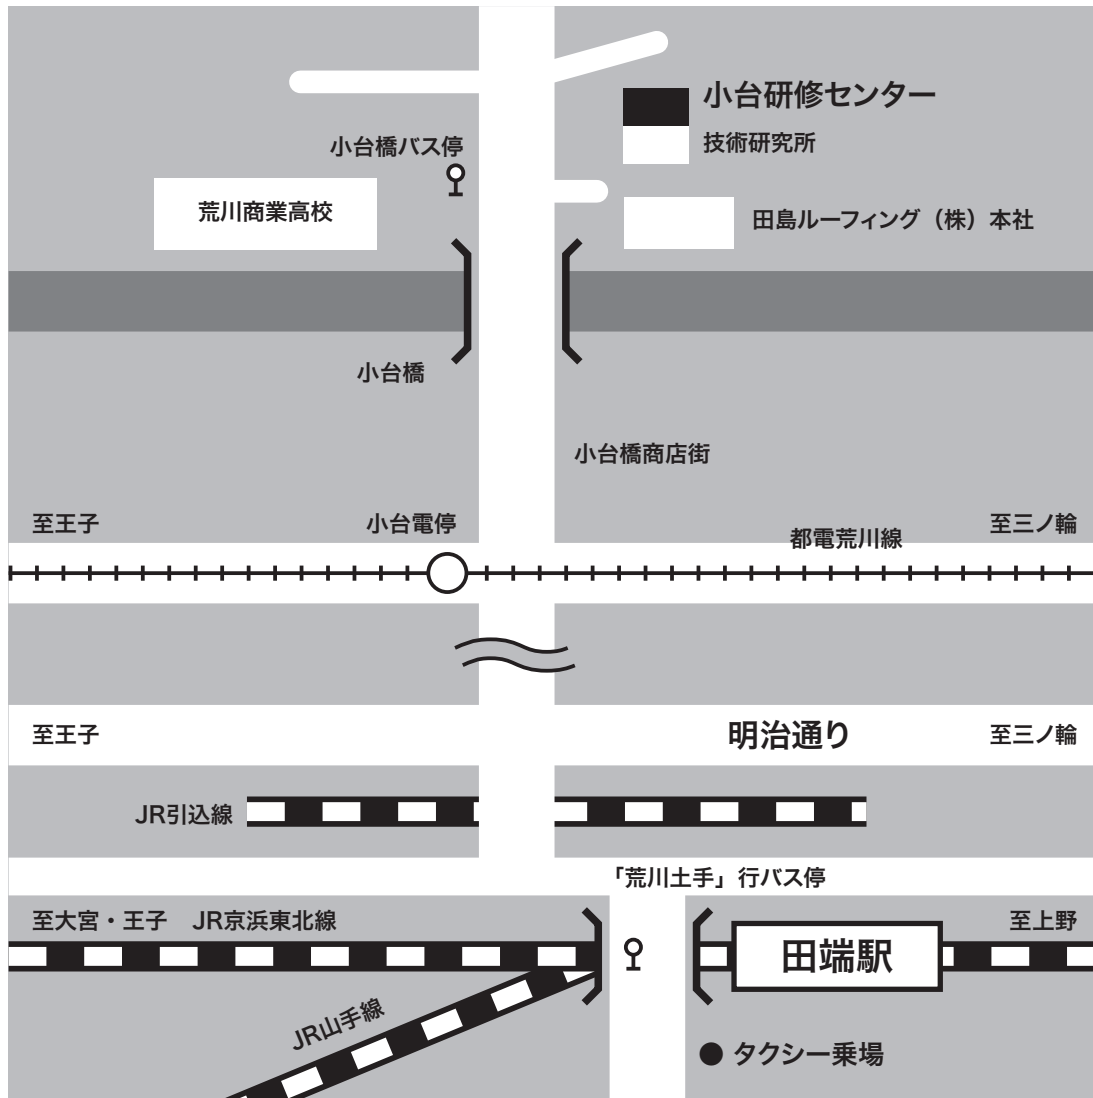

## 【JR田端駅より】

- タクシー利用 約10分
- バス利用 約12～15分  
都バス東43系統  
江北駅前・荒川土手操車所前行き  
小台橋（おだいばし）駅下車 徒歩1分

## 【JR王子駅より】

- 都電荒川線 三ノ輪橋方面行き  
小台（おだい）駅下車 徒歩7分