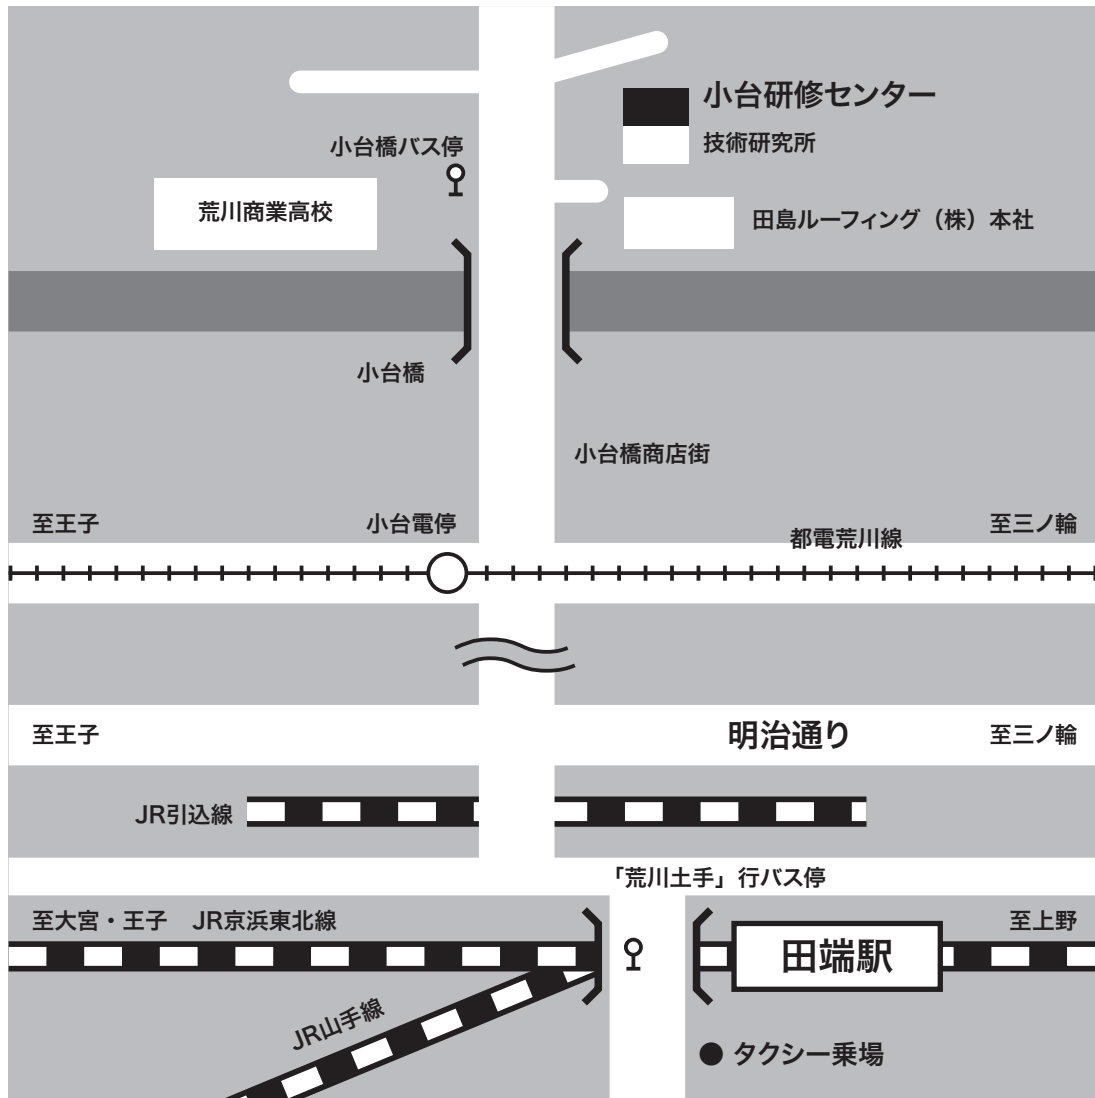

田島ルーフィング株式会社 小台研修センター 案内図

当日連絡先 田島ルーフィング（株） 担当：鈴木 弘

【JR田端駅より】

- タクシー利用 約10分
- バス利用 約12～15分
都バス東43系統
江北駅前・荒川土手操車所前行き
小台橋（おだいばし）駅下車 徒歩1分

【JR王子駅より】

- 都電荒川線 三ノ輪橋方面行き
小台（おだい）駅下車 徒歩7分